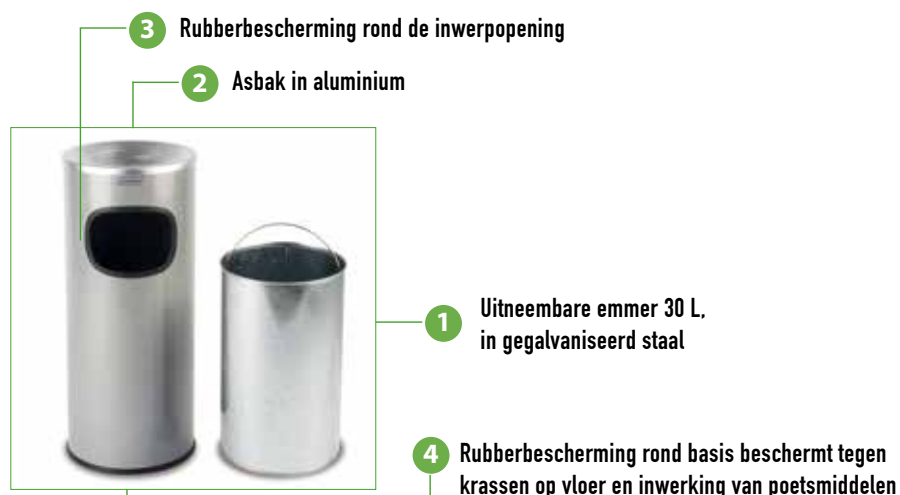

ATF-2030G GALVA EPOXY

As-/Papierbak
met uitneembare binnenemmer 30L

Uitw. afm. Ø 250 x H 650 mm

Volume 30 liter

Kleur ●

Gewicht 3,5 kg

Verpakking 1 st/doos