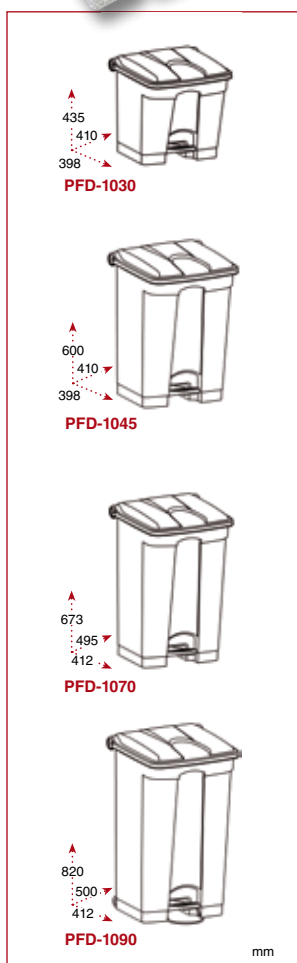

3 — Model 90 liter heeft een metalen verstevigingsring voor extra stabiliteit.

5 — 6 afvalsorteerstickers per afvalbak inbegrepen. Maakt correct sorteren makkelijk voor iedere gebruiker !

4 — De 90 liter uitvoering is voorzien van 2 kleine wieltjes achteraan voor een eenvoudig vervoer.

PEDAALAFVALBAKKEN voor gebruik binnen - Reeks PFD

- Schokbestendige polypropyleen uitvoering
- Deksel met handenvrije bediening (via pedaal)
- Comfortabel in gebruik dankzij de brede opening en de stille werking van het pedaal
- Afgeronde hoeken en afwerking maken reiniging en ontsmetting eenvoudig
- 4 groottes (30, 45, 70 en 90 L)
- Kleuren: wit (01), grijs RAL7015 (05), rood (07) en geel (08)
- 90 liter uitvoering : incl. kleine wieltjes en een verstevigingsring onder het pedaal

30 L

PFD-1030	PP
Rechthoekige pedaalafvalbak met deksel 30 L (geschikt voor zakken 40 L / 50 L)	
Uitw. afm.	B 410 x D 398 x H 435 mm
Volume	30 liter
Kleur	○ ● ● ●
Gewicht	2,2 kg
Verpakking	1 st/doos (incl. 6 stickers)

45 L

PFD-1045	PP
Rechthoekige pedaalafvalbak met deksel 45 L (geschikt voor zakken 50 L / 60 L)	
Uitw. afm.	B 410 x D 398 x H 600 mm
Volume	45 liter
Kleur	○ ● ● ●
Gewicht	2,5 kg
Verpakking	1 st/doos (incl. 6 stickers)