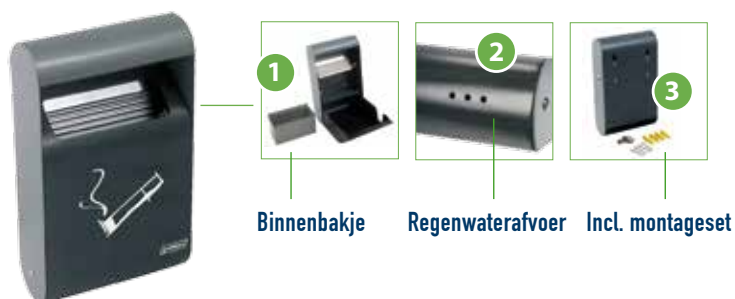

PSD-1082	PP
Opstaand deksel met ronde opening	
Uitw. afm.	B 335 x D 470 x H 220 mm
Kleur	combinatie ● ●
Gewicht	0,7 kg
Verpakking	1 st/doos

PSD-1002	PP
Zwart onderstel voor PSD-1080 / PSD-1090	
Uitw. afm.	B 330 x D 480 x H 150 mm
Gewicht	1,7 kg
Verpakking	1 st/doos (incl. verbinders)

PSD-1000	METL
Metalen afsluitsysteem met sleutel	
Inhoud	2 sluitblokken + 1 sleutel
Verpakking	1 st/doos

- Wandasbakken voor rokerszones
- Verschillende modellen, stevige muurmontage
- Duurzame materialen (gegalvaniseerd, aluminium of RVS)
- Eenvoudig te openen, ledigen en reinigen
- Toepassingen : horeca, winkels en bedrijven, publieke instellingen, rokerszones
- Gebruik buiten