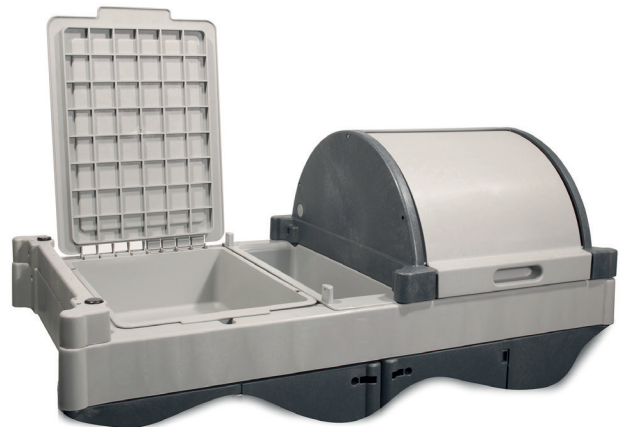

Hotelwagens worden zeer zwaar gebruikt. Er wordt ook van alles bovenop gelegd en een hoog gewicht is niet ongewoon. Dat stelt eisen aan de constructie die zeer solide moet zijn, maar ook nog hanteerbaar voor schoonmaker of medewerker housekeeping. De NuKeeper bestaat uit een vernieuwd geconstrueerd basisframe met modulaire opbouw.

**EÉN
BASISFRAME
MET MODULAIRE
OPBOUW
NAAR KEUZE**

VersaCare

NuKeeper

HOTEL TROLLEY - NKU

- NIEUW ONTWERP
- VEELZIJDIG
- NIEUWE HANDGREPEN

De wagen wordt standaard geleverd met deuren of flexifront. Daarbij kunt u onder meer kiezen voor:

- afsluitbare compartimenten in de vorm van roldeuk of harmonicadeuren; (was)zakhouders;
- diverse trays; platform voor stofzuiger;
- IPad/tablet opbergruimte in afsluitdeksel (was)zakhouder.
- de handgrepen zijn voorzien van stootbuffers en bestaan uit één deel.